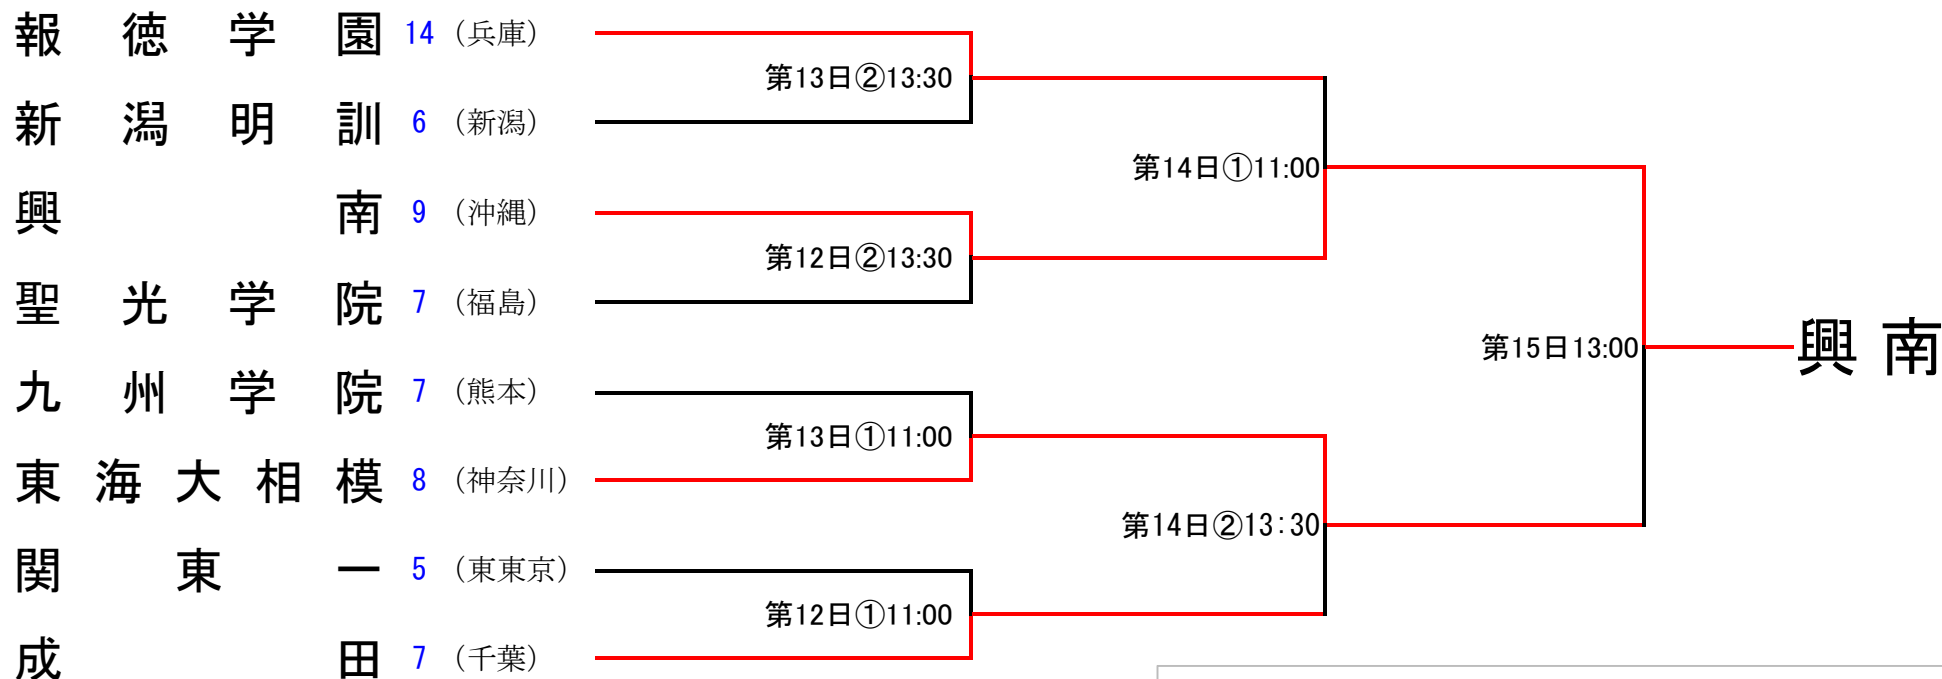

第92回全国高校野球選手権大会組み合わせ(準々決勝以降)

上段が1塁側ベンチ。
青文字は出場回数。初は初出場。丸内の数字は試合順。

全試合イニング速報

山形新聞の携帯サイト「MOBILEやましん」ではイニングの表、裏ごとに随時、経過を速報、先発メンバー全員もお伝えします。また、各チームの紹介や過去の大会結果、関連する記事などもご覧いただけます。月額315円。アクセスは右のQRコードから。

携帯で
高校野球

上段が1塁側ベンチ。
 準々決勝の抽選は第11日の第1試合終了後。準決勝の抽選は第12日の第1試合終了後。
 青文字は出場回数。初は初出場。丸内の数字は試合順。

全試合イニング速報

山形新聞の携帯サイト「MOBILEやましん」ではイニングの表、裏ごとに随時、経過を速報、先発メンバー全員もお伝えします。また、各チームの紹介や過去の大会結果、関連する記事などもご覧いただけます。月額315円。アクセスは右のQRコードから。