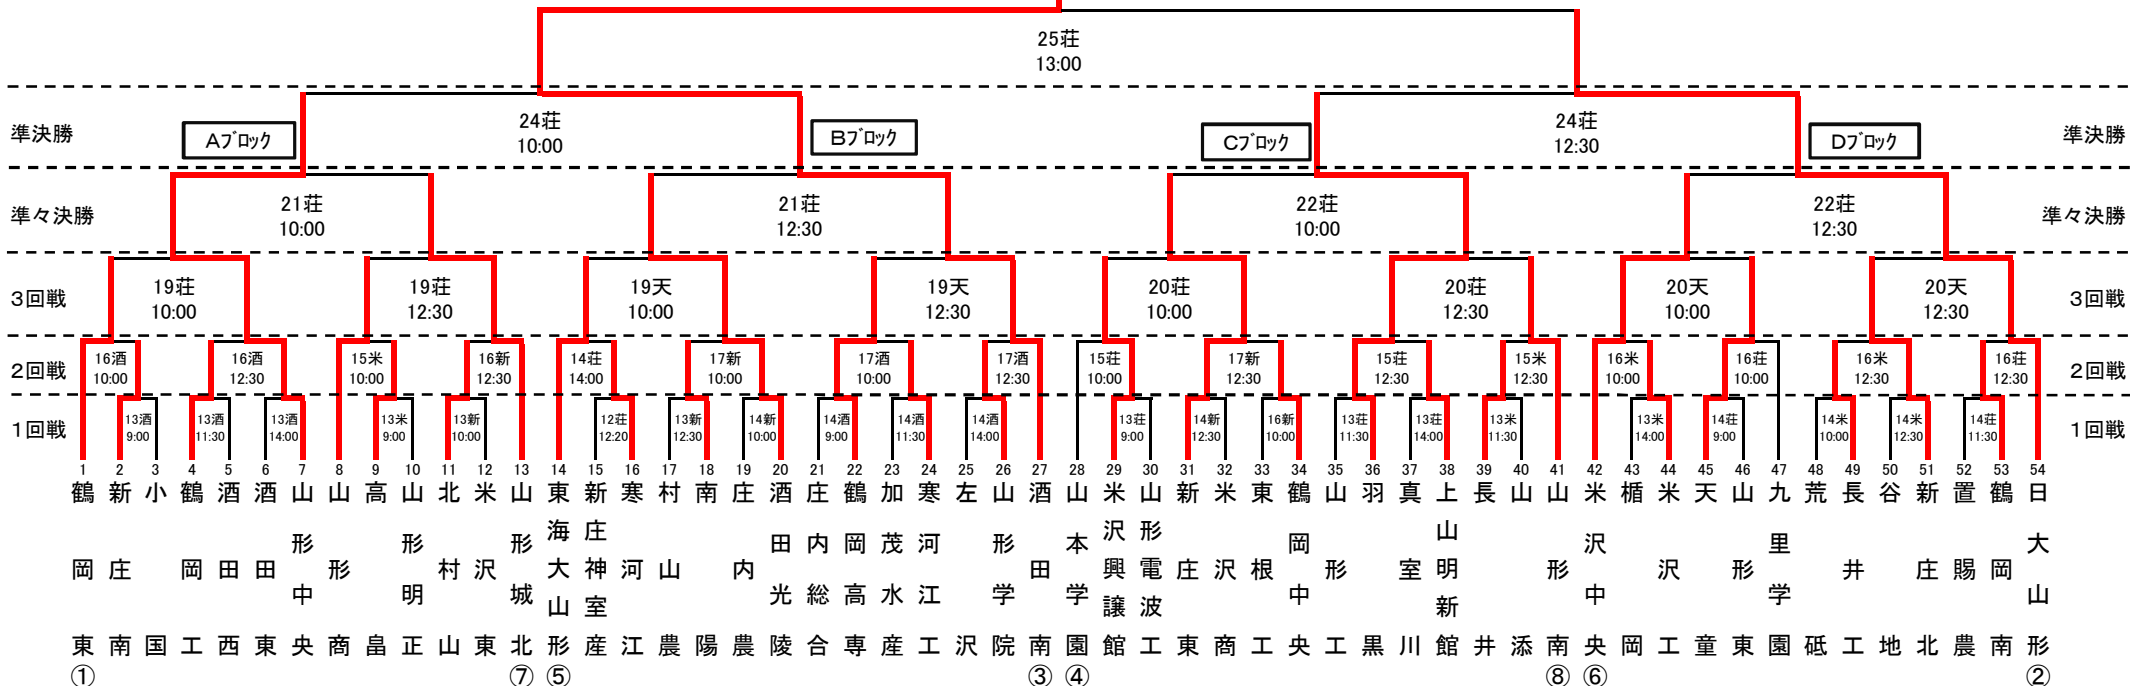

# 第94回全国高等学校野球選手権山形大会

荘： 荘内銀行・日新製薬スタジアムやまがた(県野球場)  
 天： 天童市スポーツセンター野球場  
 米： 米沢市営野球場  
 新： 新庄市民球場  
 酒： 酒田市光ヶ丘野球場

23日 調整日  
 17、18日 移動日

## 3年ぶり10度目 酒田南

決勝

※丸数字の高校はシード、数字はシード順番