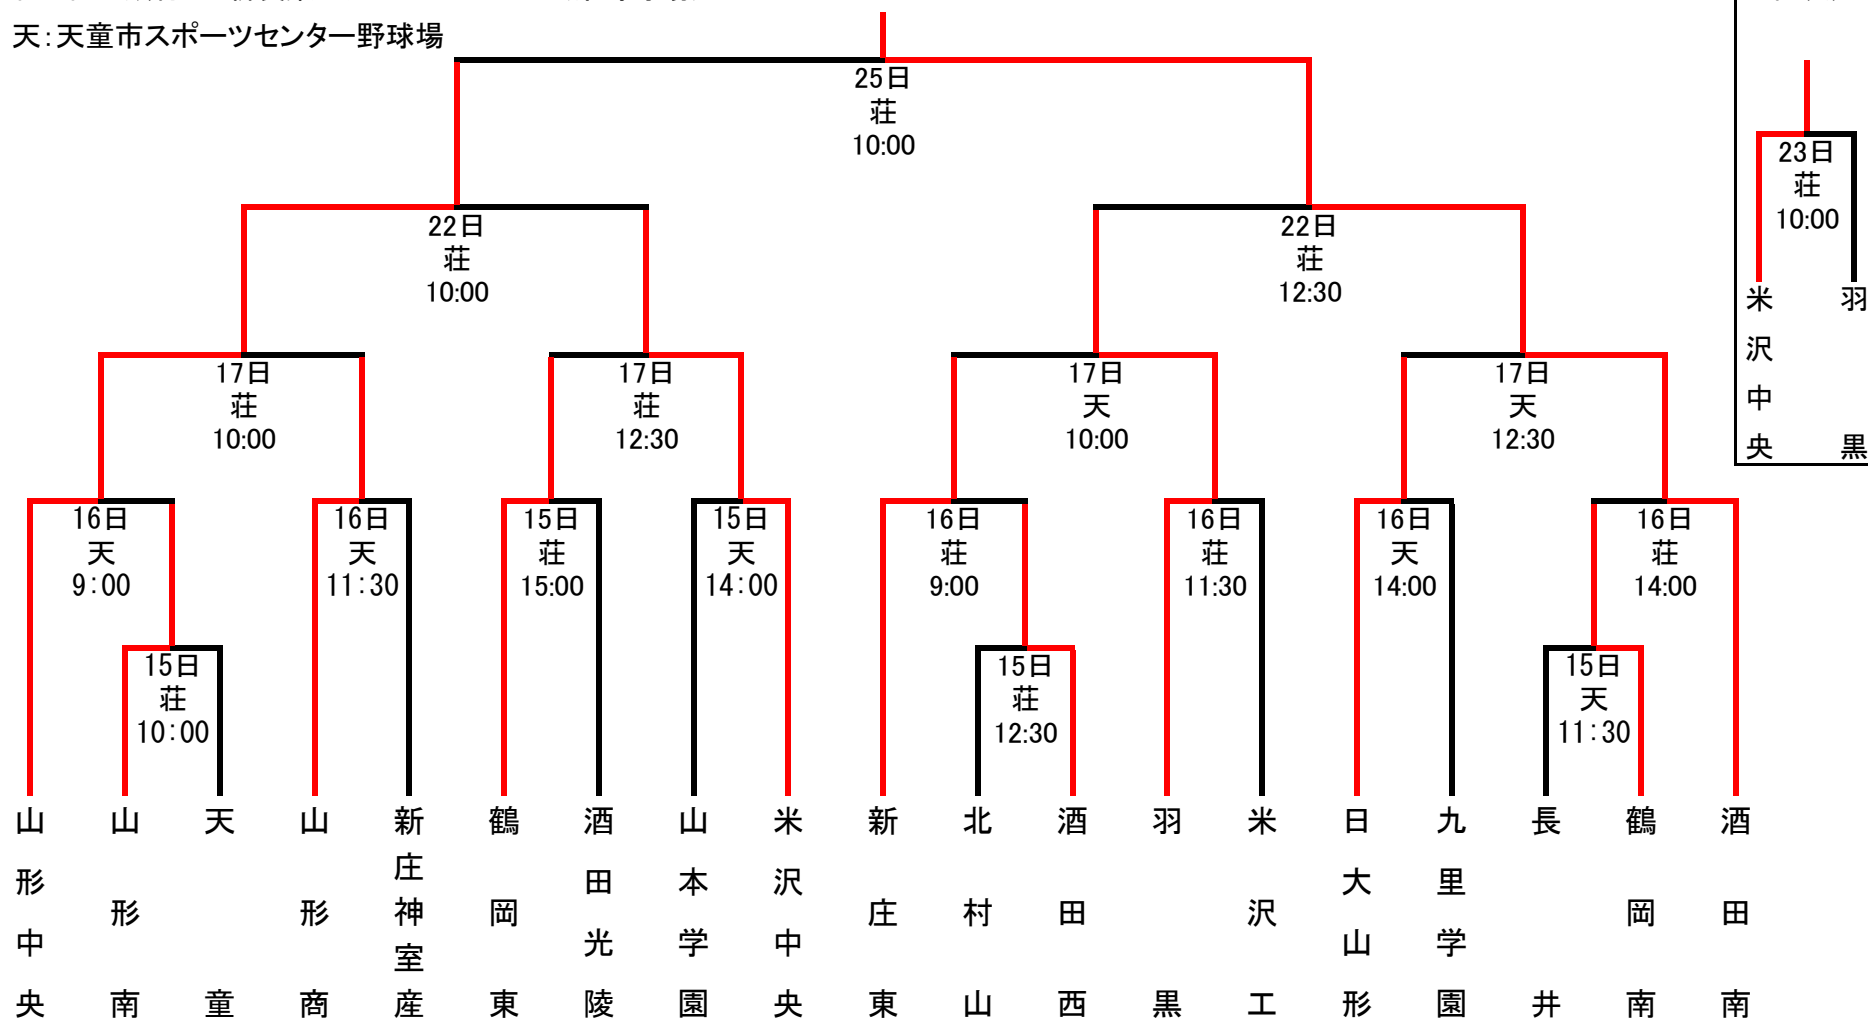

第65回秋季東北地区高等学校野球山形県大会組み合わせ

荘： 荘内銀行・日新製薬スタジアムやまがた(県野球場)

天：天童市スポーツセンター野球場

より速くより詳しく 全試合お伝えします

第65回秋季東北地区高等学校野球山形県大会の組み合わせが決まりました。9月15日に開幕する大会では、1回戦から決勝までの全試合を、携帯・スマートフォンサイト「モバイルやましん」で速報します。試合展開がリアルタイムに分かるサービスを今大会でも提供する予定です。ご期待ください。

 **山形新聞**