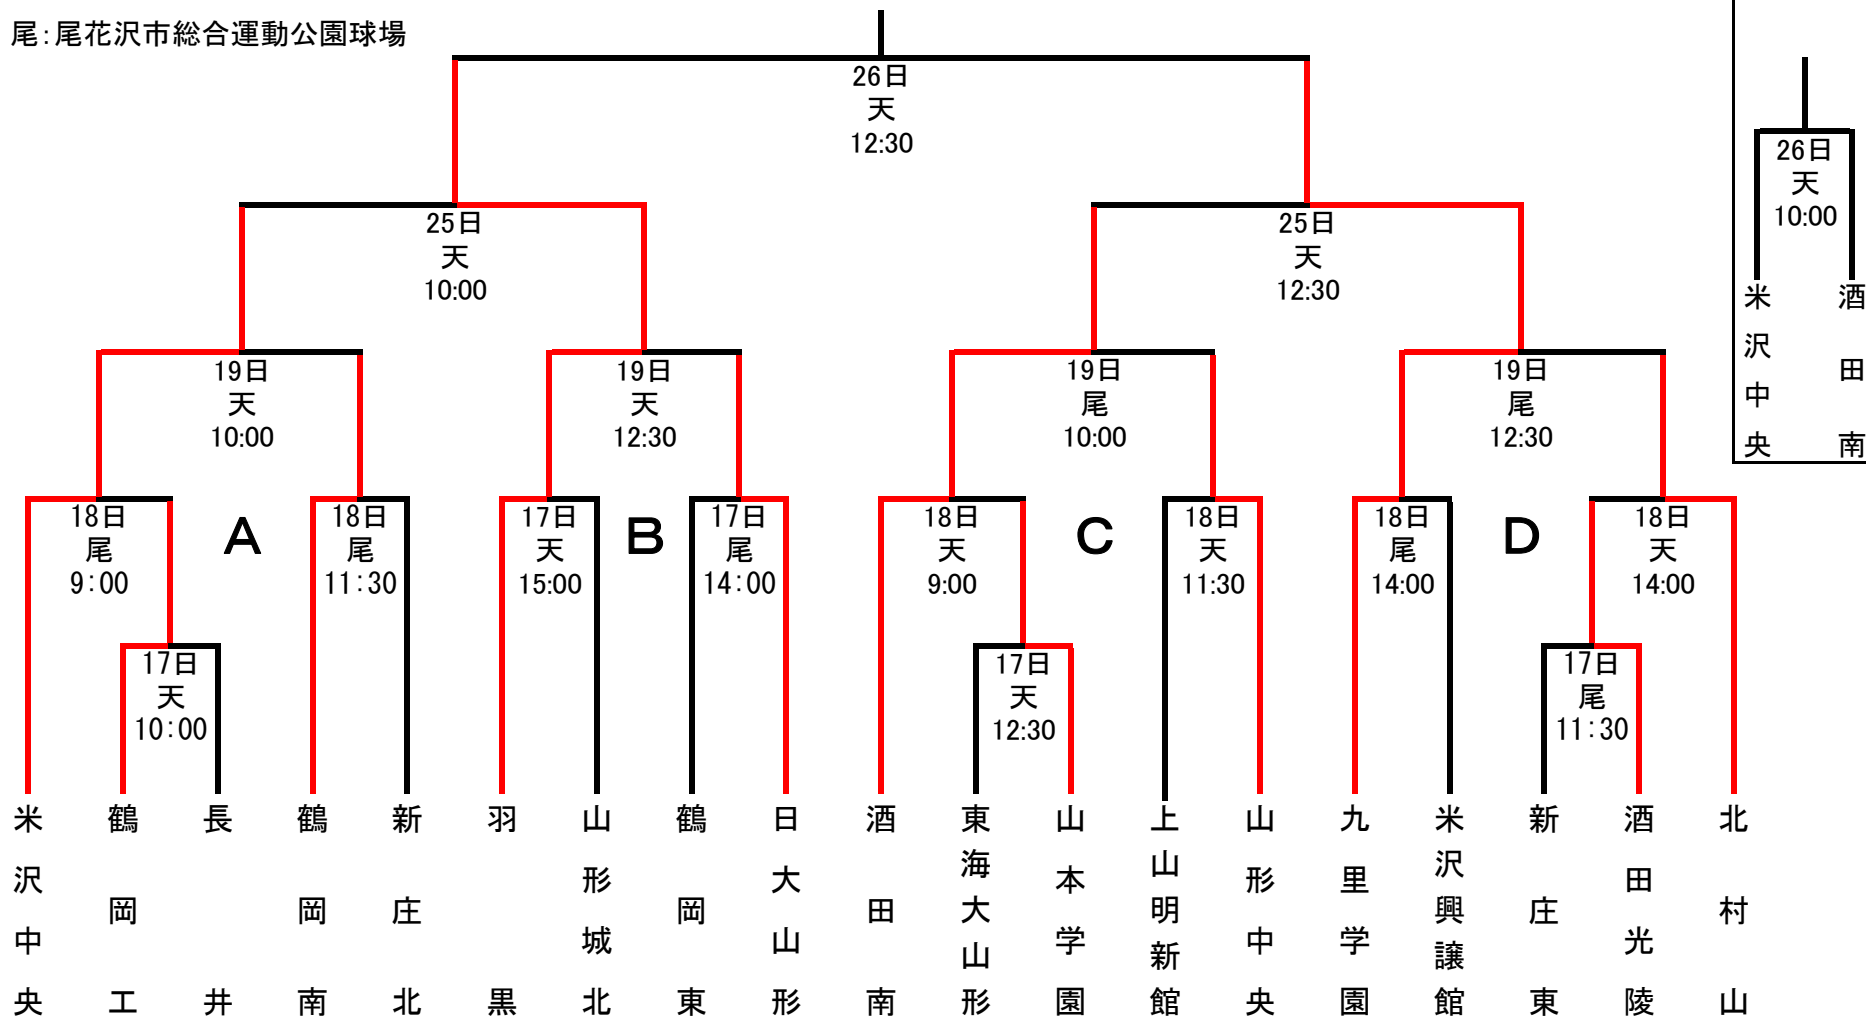

# 第60回春季東北地区高等学校野球山形県大会組み合わせ

天:天童市スポーツセンター野球場

尾:尾花沢市総合運動公園球場

**より速くより詳しく 全試合お伝えします**

第60回春季東北地区高等学校野球山形県大会の組み合わせが決まりました。5月17日に開幕する大会では、1回戦から決勝までの全試合を、携帯・スマートフォンサイト「モバイルやましん」で速報します。試合展開がリアルタイムに分かるサービスを今大会でも提供する予定です。ご期待ください。

 **山形新聞**