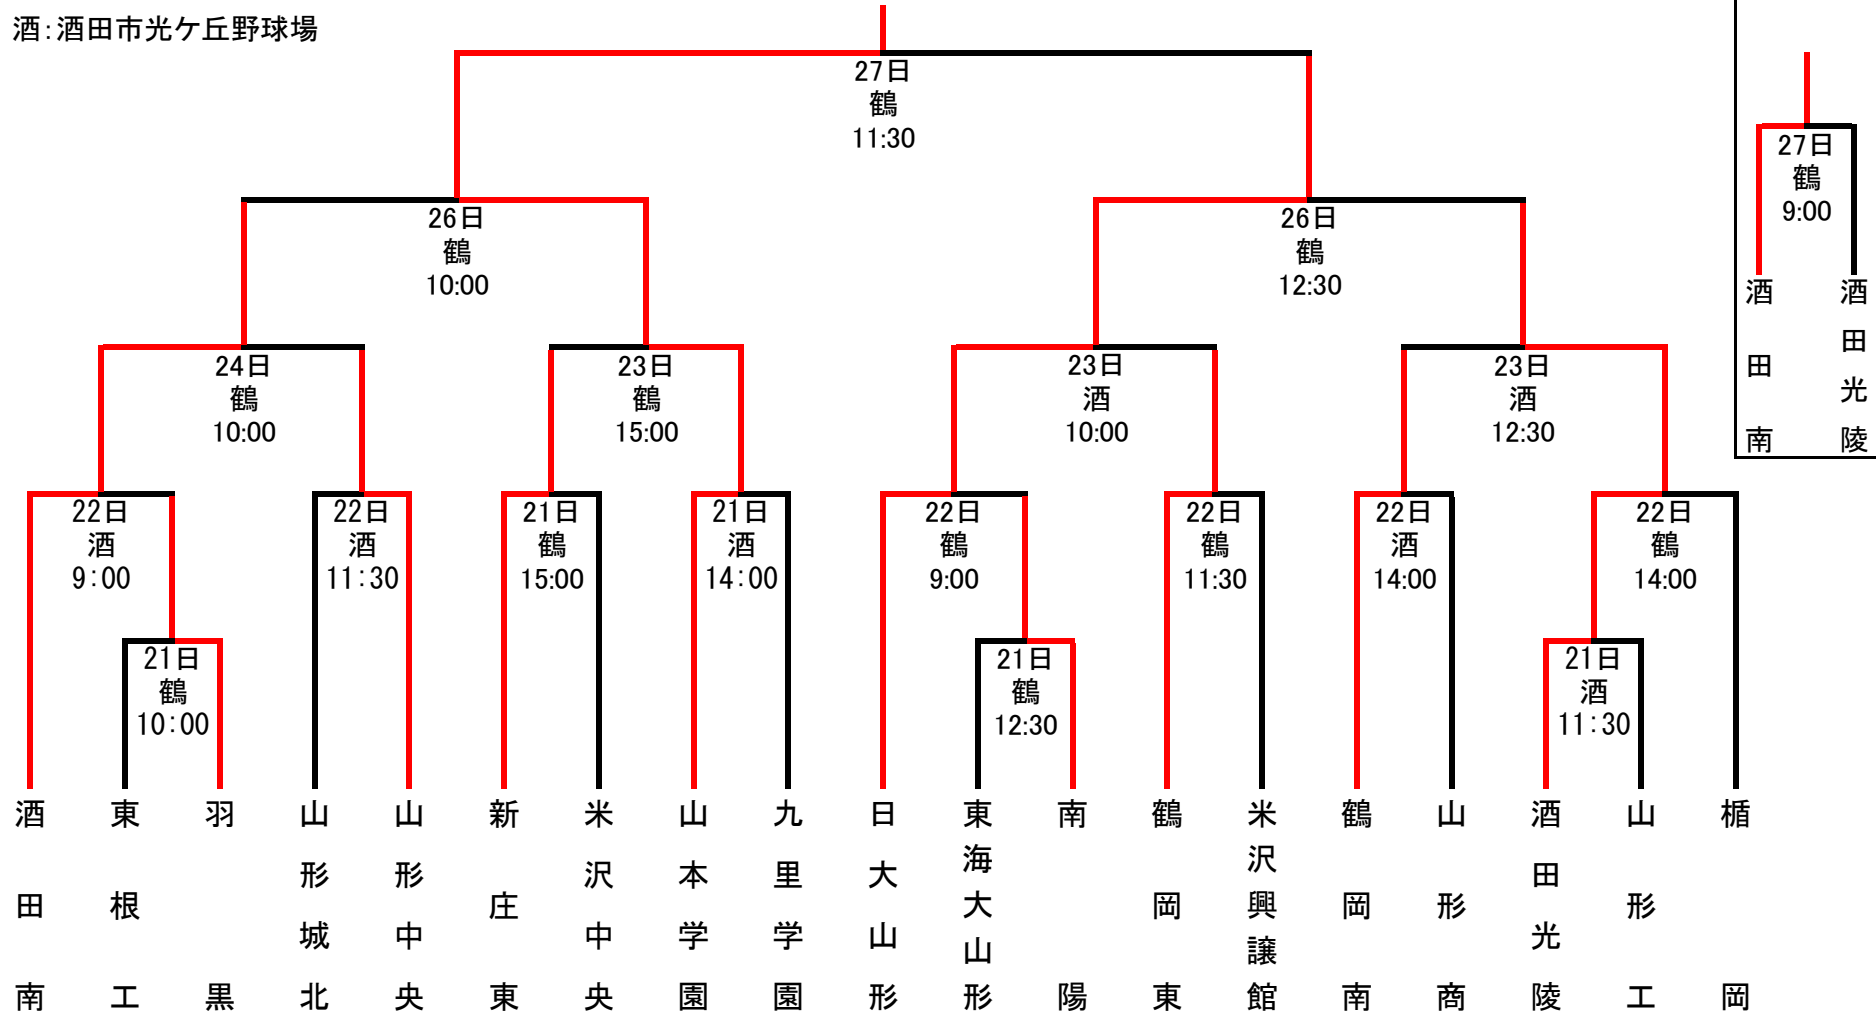

第66回秋季東北地区高等学校野球山形県大会組み合わせ

鶴：鶴岡市小真木原野球場

酒：酒田市光ヶ丘野球場

より速くより詳しく 全試合お伝えします

第66回秋季東北地区高等学校野球山形県大会の組み合わせが決まりました。9月21日に開幕する大会では、1回戦から決勝までの全試合を、携帯・スマートフォンサイト「モバイルやましん」で速報します。試合展開がリアルタイムに分かるサービスを今大会でも提供する予定です。ご期待ください。