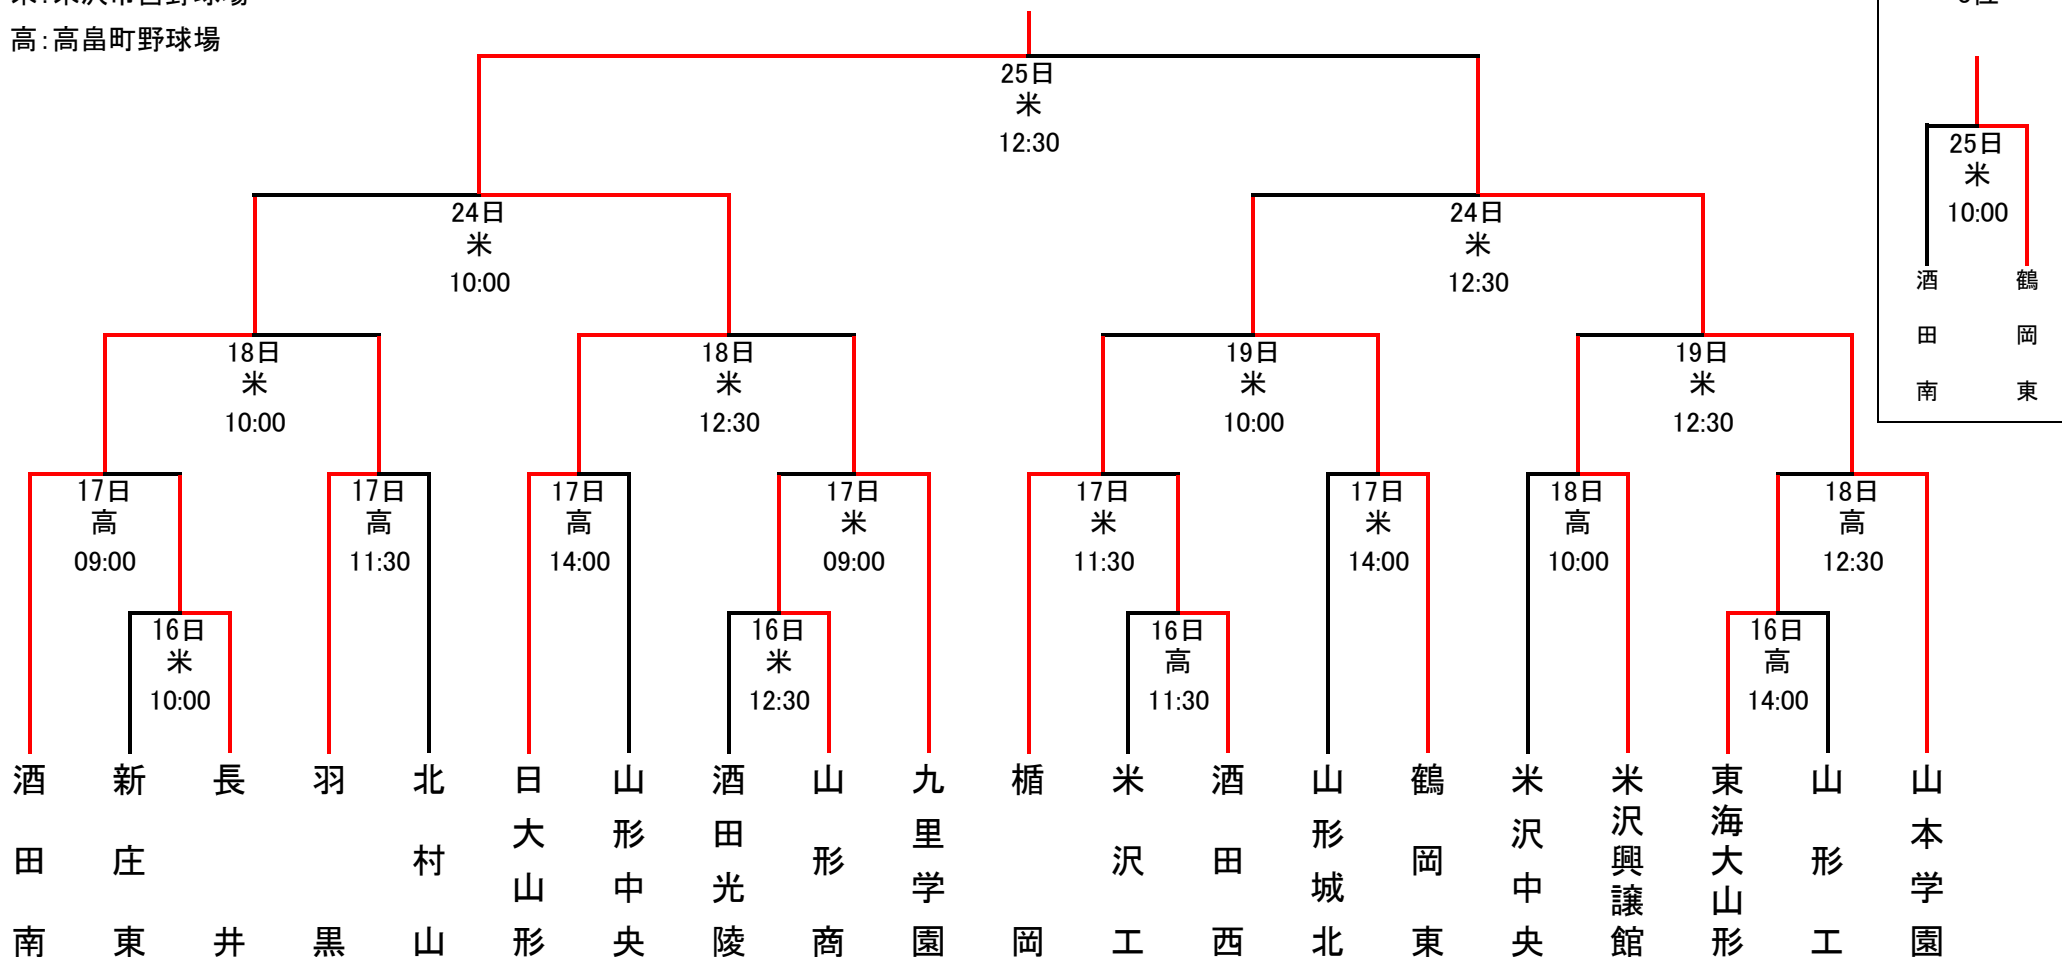

第61回春季東北地区高校野球県大会

米:米沢市営野球場

高:高島町野球場

より速くより詳しく 全試合お伝えします

第61回春季東北地区高等学校野球山形県大会の組み合わせが決まりました。5月16日に開幕する大会では、1回戦～決勝までの全試合を、携帯・スマートフォンサイト「モバイルやましん」で打席速報します。試合展開がリアルタイムに分かるサービスを今大会でも提供する予定です。ご期待ください。