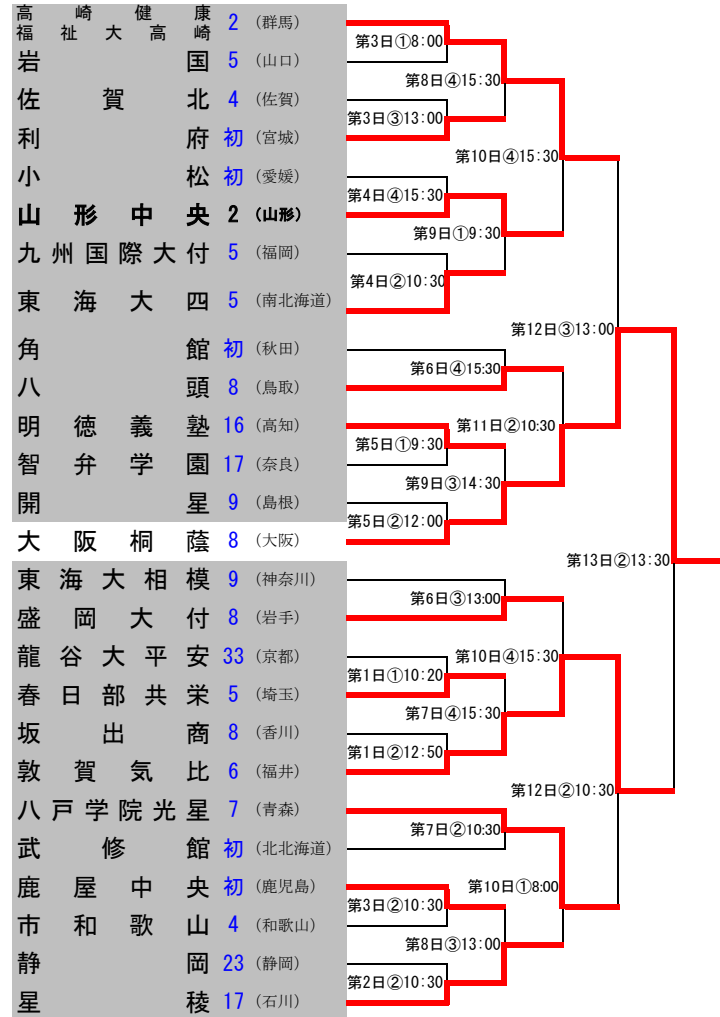

第96回全国高校野球選手権大会組み合わせ

【決勝】

三 重 12 (三重) ———— 第14日 13:00 ———— **大阪桐蔭**
 大 阪 桐 蔭 8 (大阪)

全試合インニング速報

山形新聞の携帯・スマホサイト「MOBILEやましん」ではインニングの表、裏ごとに随時、経過を速報、先発メンバー全員もお伝えします。また、各チームの紹介や過去の大会結果、関連する記事などもご覧いただけます。月額324円。

上段が1塁側ベンチ。青文字は出場回数、「初」は初出場。
丸内の数字は試合順