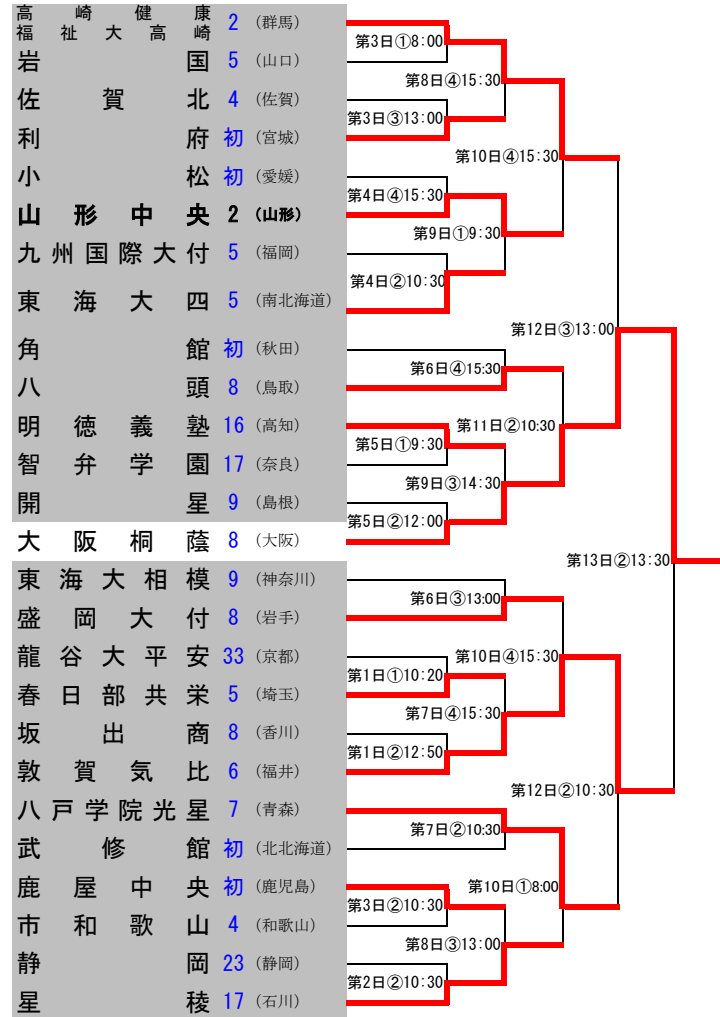

# 第96回全国高校野球選手権大会組み合わせ

## 【決勝】

三 重 12 (三重) 第14日 13:00 **大阪桐蔭**  
 大 阪 桐 蔭 8 (大阪)