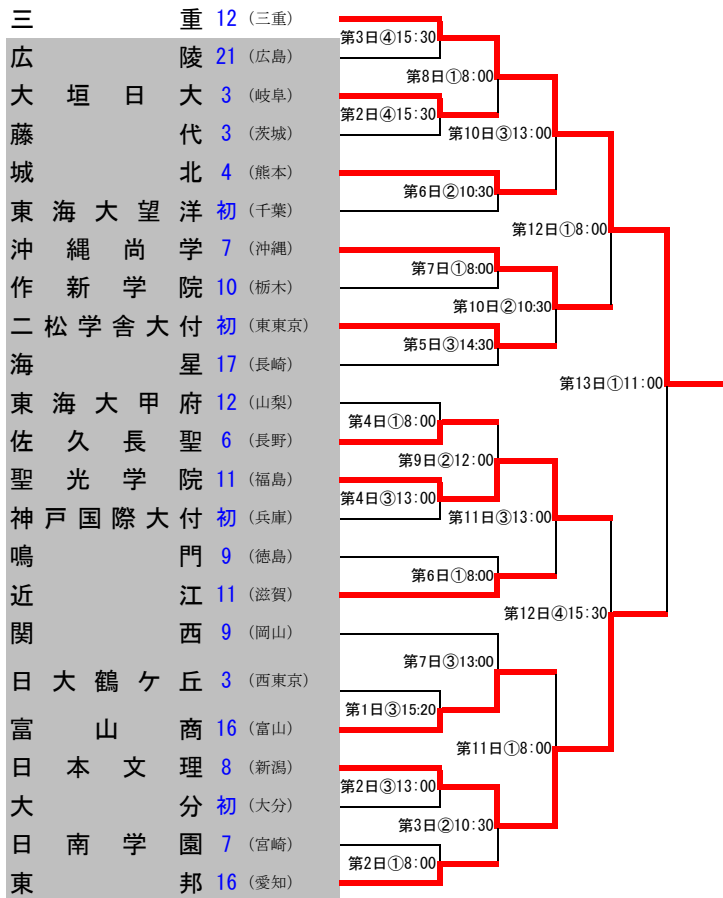

第96回全国高校野球選手権大会組み合わせ

【決勝】

三 重 12 (三重) ———— 第14日 13:00 ———— **大阪桐蔭**
 大 阪 桐 蔭 8 (大阪)

全試合インニング速報

山形新聞の携帯・スマホサイト「MOBILEやましん」ではインニングの表、裏ごとに随時、経過を速報、先発メンバー全員もお伝えします。また、各チームの紹介や過去の大会結果、関連する記事などもご覧いただけます。月額324円。

上段が1塁側ベンチ。青文字は出場回数、「初」は初出場。
丸内の数字は試合順