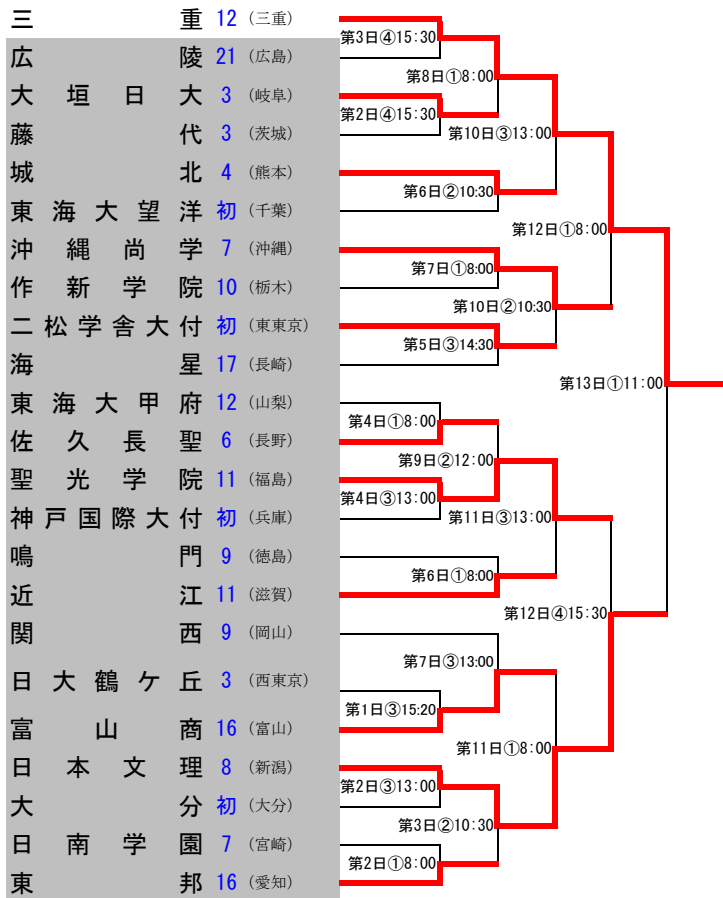

# 第96回全国高校野球選手権大会組み合わせ

## 【決勝】

三 重 12 (三重) 第14日 13:00 **大阪桐蔭**  
 大 阪 桐 蔭 8 (大阪)