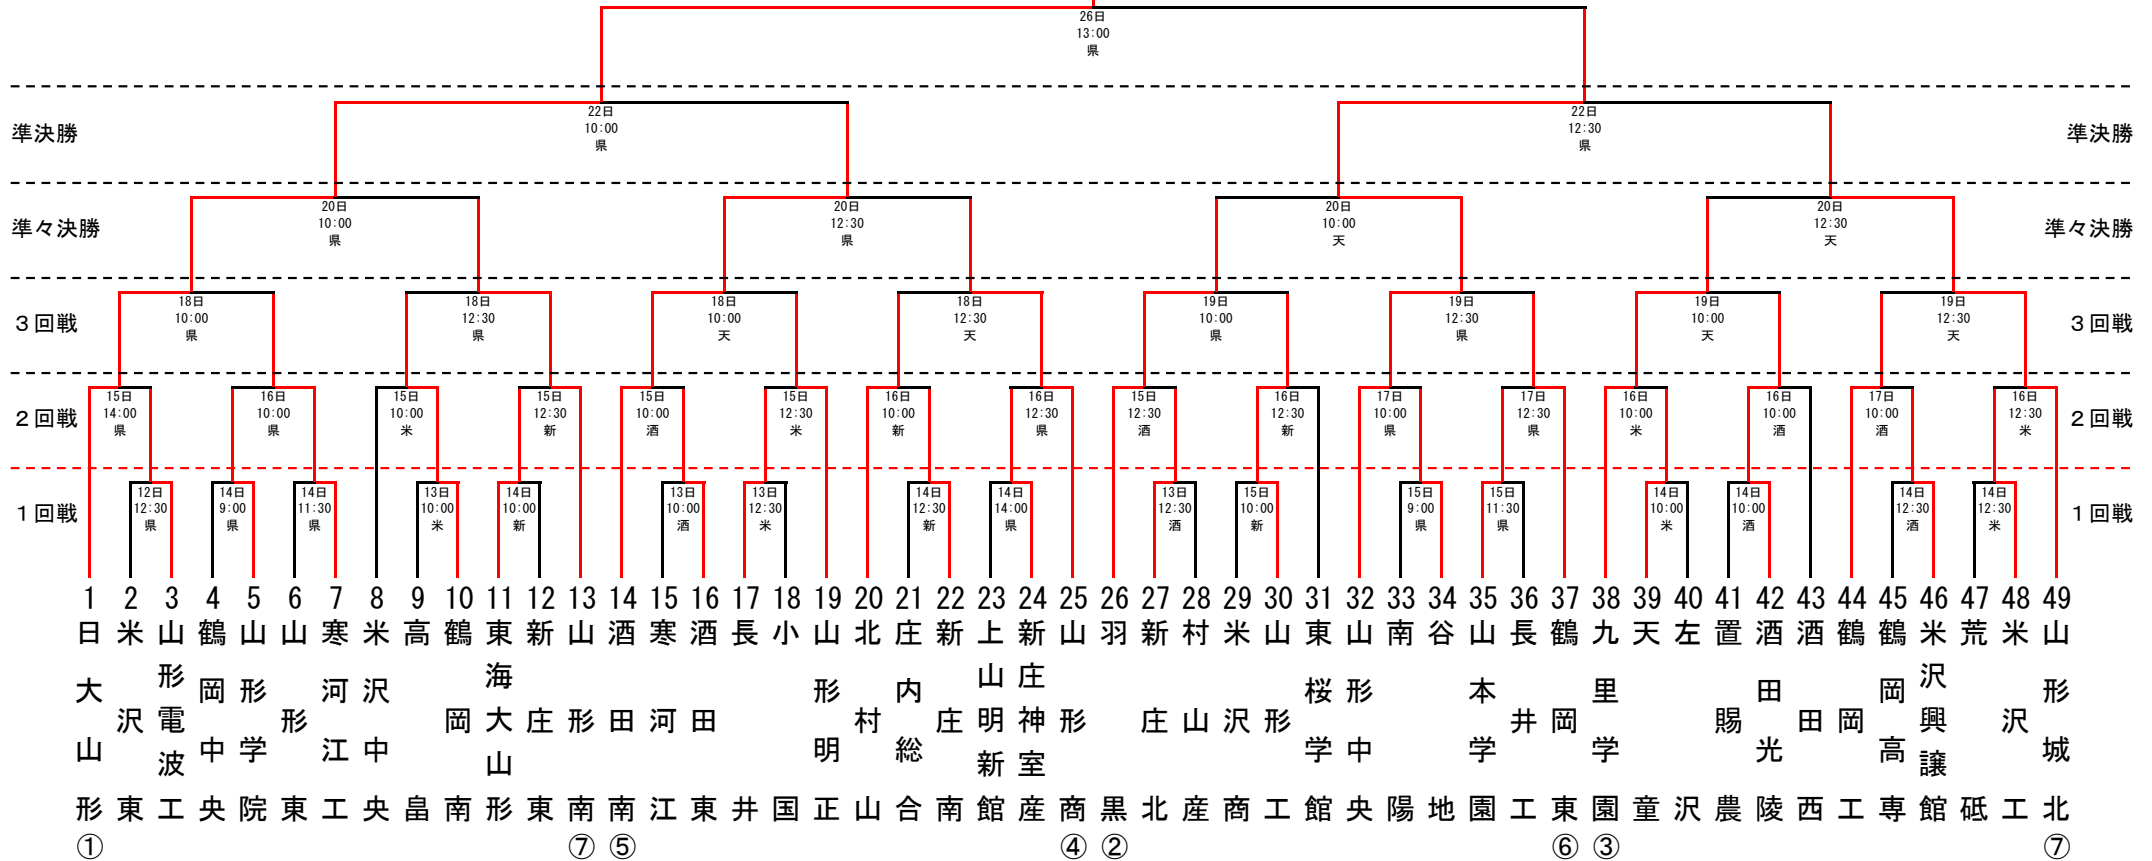

# 第99回全国高等学校野球選手権山形大会

12日(水) 開会式後に県  
13日(木) 県・米・新・酒  
14日(金) 県・米・新・酒  
15日(土) 県・米・新・酒  
16日(日) 県・米・酒  
17日(月) 移動日  
18・19日(火・水) 県・天 (3回戦)  
20日(木) 県・天 (準々決勝)  
21日(金) 調整日  
22日(土) 県 (準決勝)  
23日(日) 県 (決勝)

県： 荘銀・日新スタジアムやまがた  
天： 天童市スポーツセンター野球場  
米： 米沢市野野球場  
新： 新庄市民球場  
酒： 酒田市光ヶ丘野球場

## 日大山形

決勝

※①～⑦は昨年秋以降の大会成績によるシード校