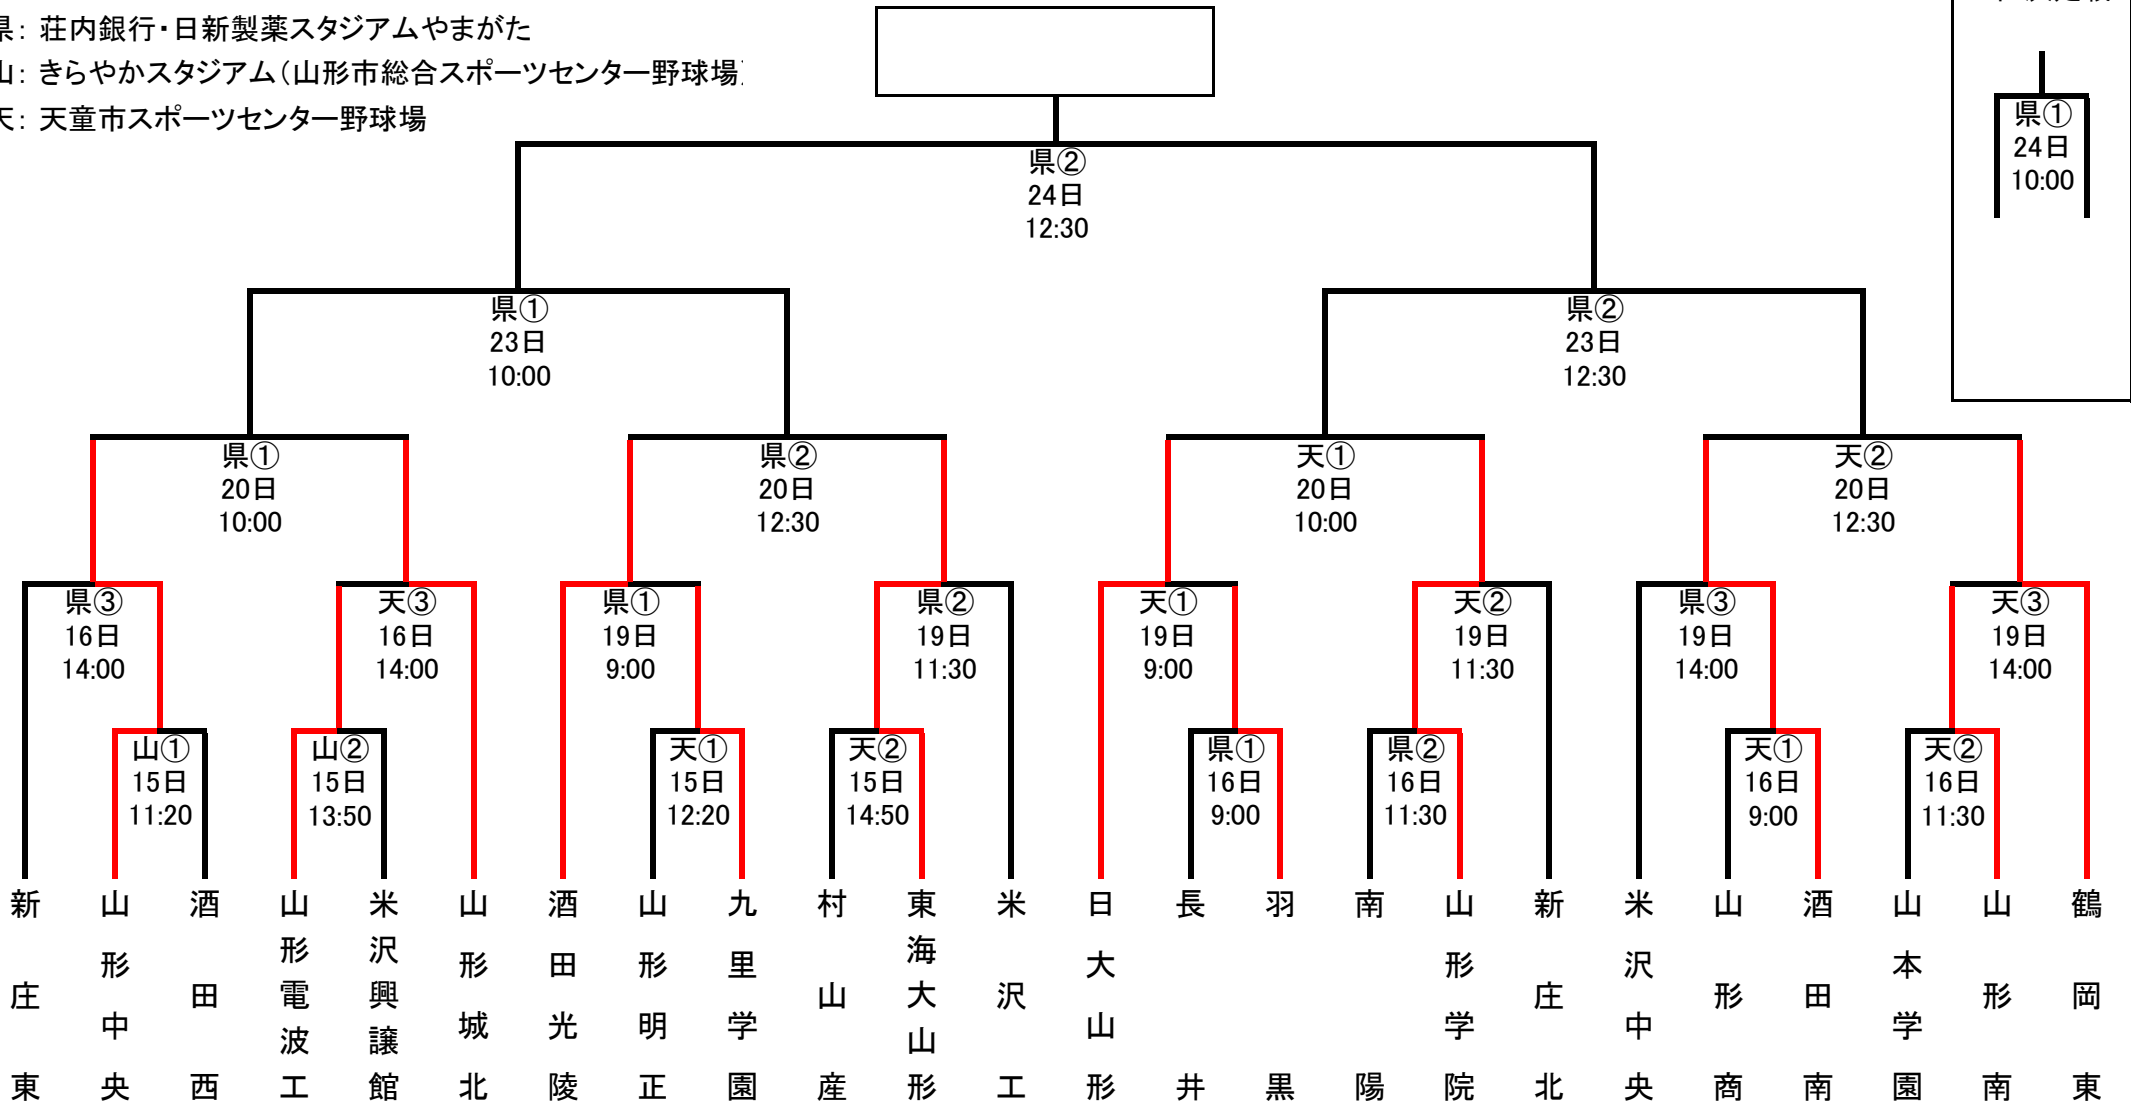

第70回秋季東北地区高等学校野球山形県大会 組み合わせ

県： 荘内銀行・日新製薬スタジアムやまがた

山： きらやかスタジアム(山形市総合スポーツセンター野球場)

天： 天童市スポーツセンター野球場

3位決定戦

県①
24日
10:00

より速くより詳しく 全試合お伝えします

第70回秋季東北地区高等学校野球山形県大会の組み合わせが決まりました。9月15日に開幕する大会では、1回戦から決勝までの全試合を、スマホ・携帯サイト「モバイルやましん」(有料会員・月額324円。すべてのコンテンツが閲覧可能)で速報します。試合展開がリアルタイムに分かる「打席速報」を今大会でも提供いたします。ご期待ください。