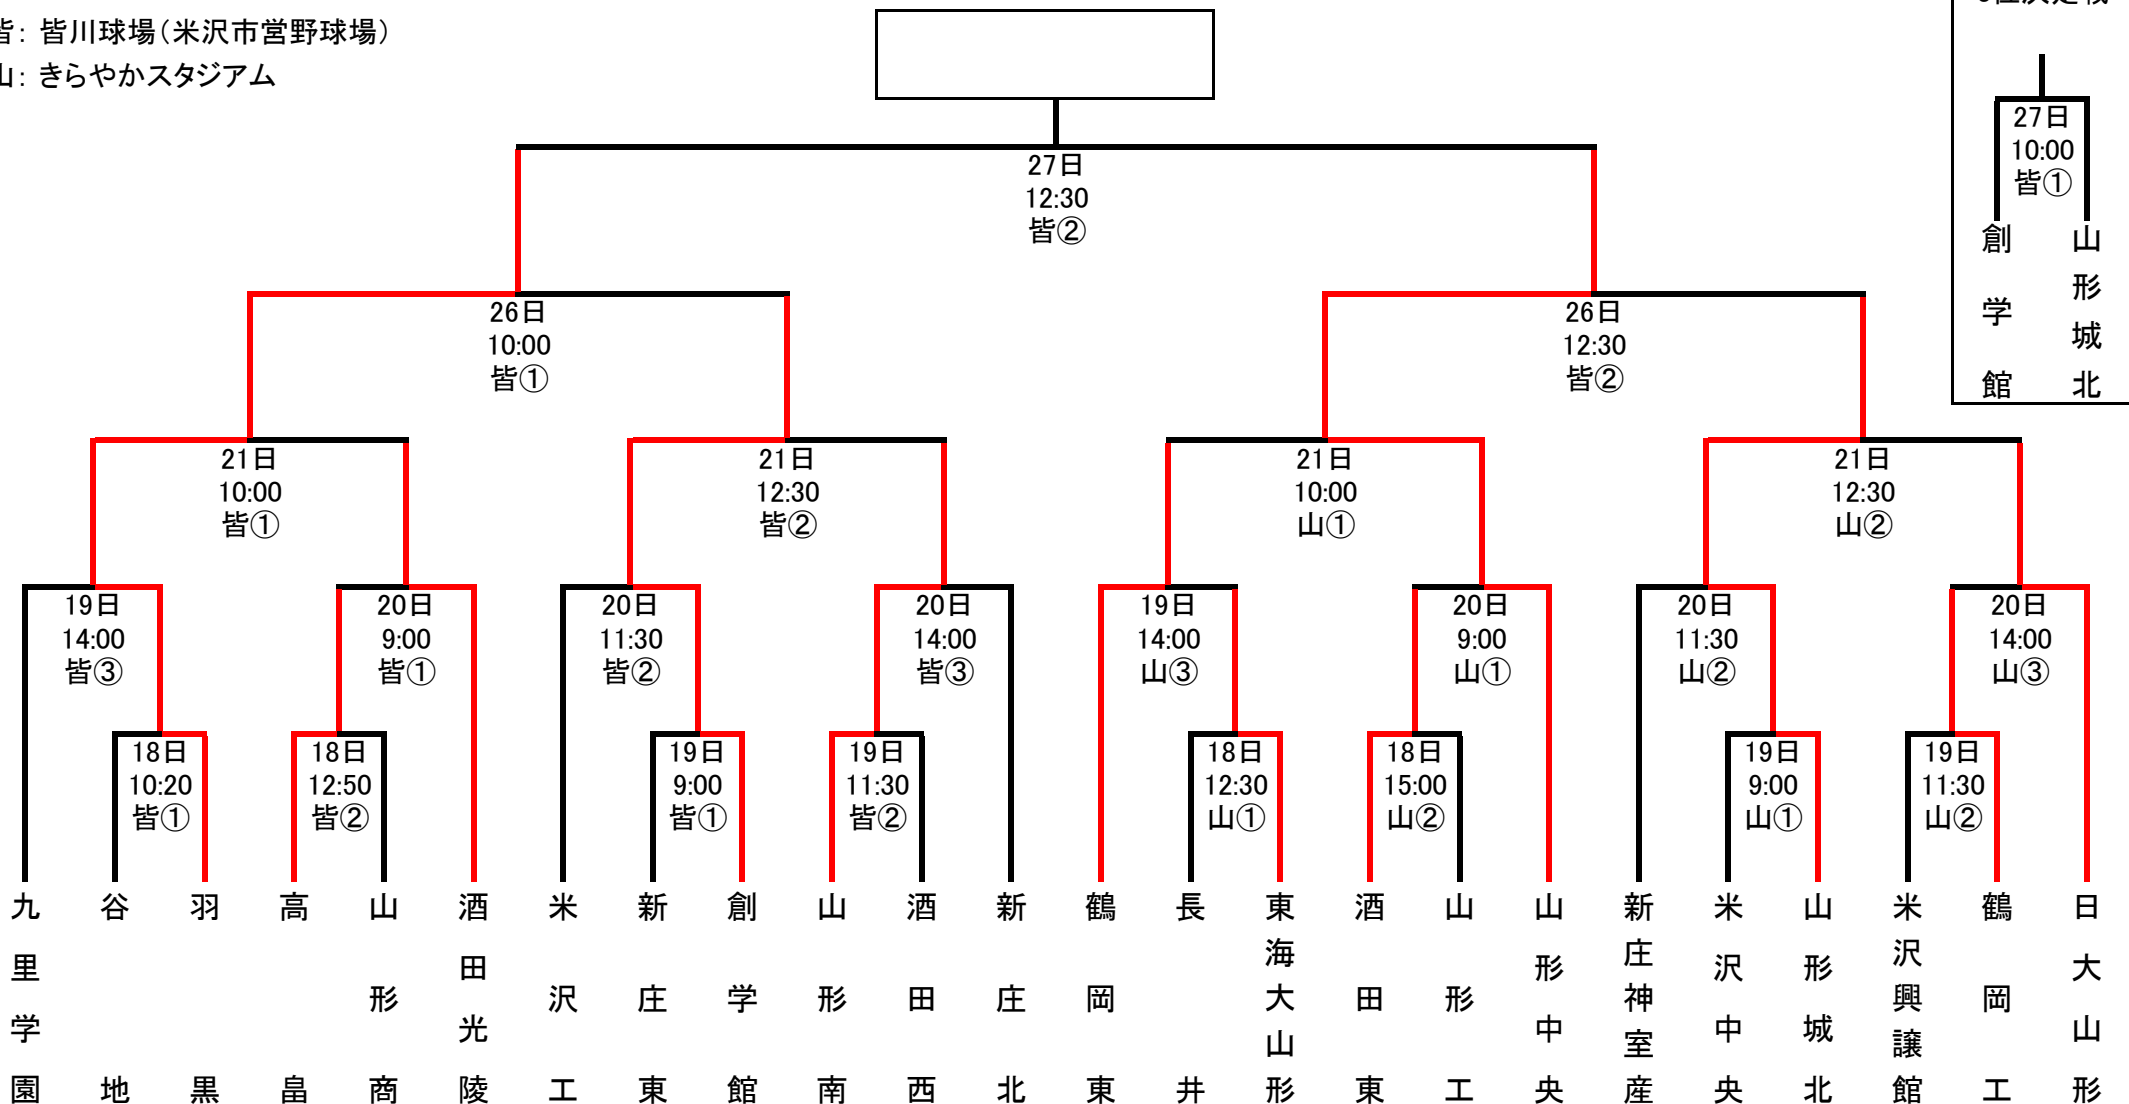

第65回春季東北地区高等学校野球山形県大会

皆：皆川球場(米沢市営野球場)

山：きらやかスタジアム

より速くより詳しく 全試合お伝えします

第65回春季東北地区高等学校野球山形県大会の組み合わせが決まりました。5月18日に開幕する大会では、1回戦から決勝までの全試合を、スマホ・携帯サイト「モバイルやましん」(有料会員・月額324円。すべてのコンテンツが閲覧可能)で速報します。試合展開がリアルタイムに分かる「打席速報」を今大会でも提供いたします。ご期待ください。