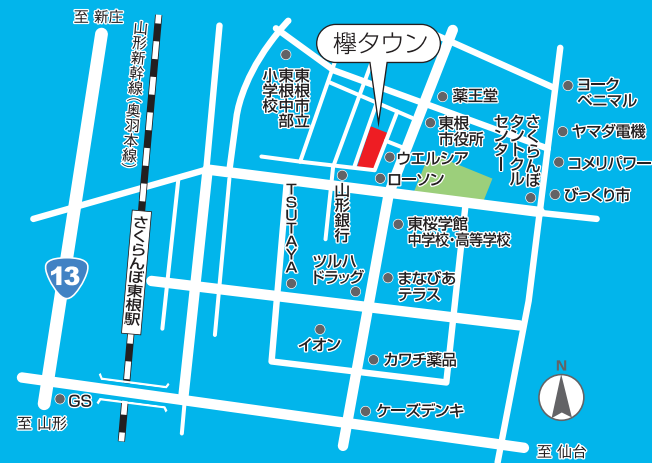

「櫻タウン」に建つのは、有名住宅メーカー8社の最新住宅。SRホームの「スモリの家」、ホウトクHOUSEの「DOM's」、住友林業の「My Forest-GS」、幸栄建設の「ハピッシュホーム」、新山形ホームテックの「クレバリーホーム Vシリーズ43S」など、グレードの高い高品質な住宅9棟が並ぶ新しい街が誕生します。山形の気候風土と調和した心地よい家、快適さと機能性を追求した住まい、家族の時間を刻んでいく豊かな住空間が、そのままマイホームに。今年10月オープン of 建て売り型住宅展示場「櫻タウン」に、どうぞご期待ください。