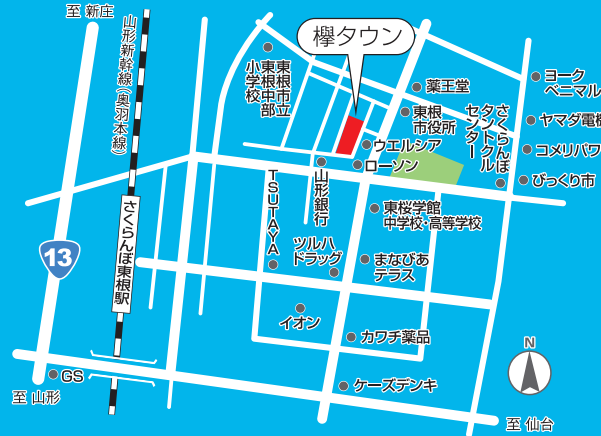

東根市役所前

けやき

# 櫻タウン

美しい田園都市・東根に、待望のニュータウンが誕生！  
 活気あふれる中心エリア・東根市役所前に、  
 いよいよ新しいスタイルの建て売り型住宅展示場「櫻タウン」がオープンします。  
 「櫻タウン」は好立地・好環境の街並みとともに、  
 最新住宅の住み心地をリアルサイズで体感できますから、  
 見学しながら毎日の暮らしをイメージできるのが魅力。  
 有名住宅メーカー8社9棟の価値ある住まいを、どうぞご覧ください。