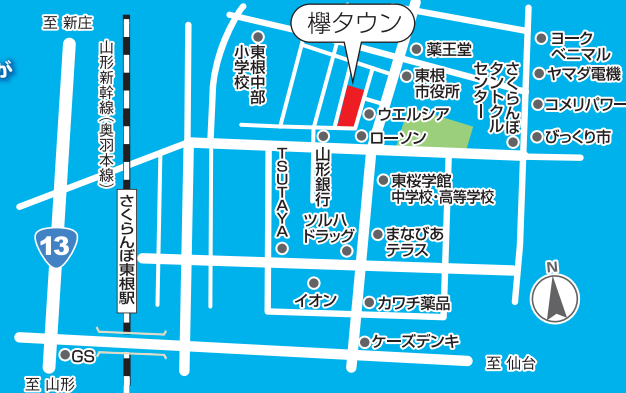

「欅タウン」は好立地・好環境の街並みとともに、
最新住宅の住み心地をリアルサイズで体感できますから、
見学しながら毎日の暮らしをイメージできるのが魅力。
有名住宅メーカー8社9棟の価値ある住まいを、どうぞご覧ください。

美しい街並みと調和した
憧れの最新モデルハウスが
そのままマイホームに

お問い合わせは
山形新聞社 事業部/住宅展示場担当
山形市旅籠町2-5-12 ☎023(642)7955
<http://yamagata-np.jp/housing/>

やましん住宅展示場

検索

主催/山形新聞社 後援/東根市

お車でご来場のお客さまは当展示場周辺の専用駐車場をご利用ください。