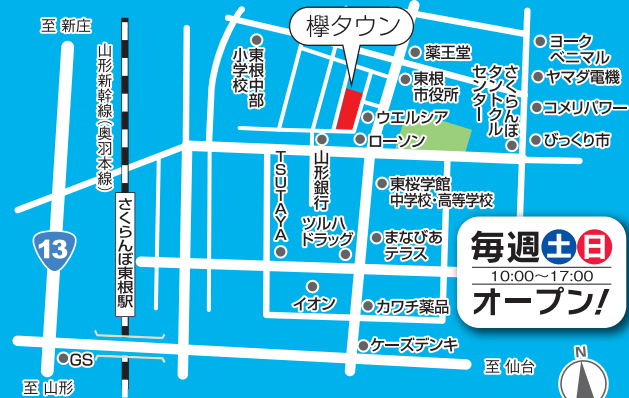

配置図

Be・ホーム 矢萩土建	スモリの家 SRホーム
ハピッシュホーム	クレバリーホーム
セルコホーム	住友林業
ホウトクHOUSE	沼澤工務店
駐車場	

美しい街並みと調和した  
憧れの最新モデルハウスが  
そのままマイホームに

「樺タウン」は好立地・好環境の街並みとともに、  
最新住宅の住み心地をリアルサイズで体感できますから、  
見学しながら毎日の暮らしをイメージするのが魅力。  
有名住宅メーカー8社9棟の価値ある住まいを、どうぞご覧ください。

2018. 1.20 土 21 日

各日 先着 10組

ご見学者特典プレゼント

BOXティッシュ2箱

7点セット  
キッチンランドリー  
福箱

家族の新しい物語が始まります。

やましん  
住宅展示場

けやき  
樺タウン