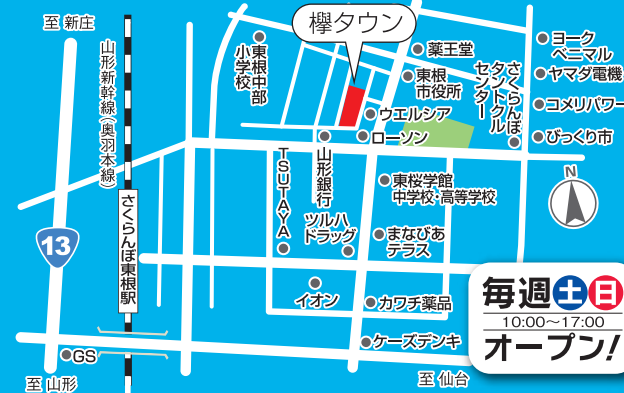

家族の新しい物語が始まります。

やましん
住宅展示場

櫻タウン

東根市役所前 建て売り型住宅展示場

お問い合わせは
山形新聞社 事業部/住宅展示場担当
山形市旅籠町2-5-12 ☎023(642)7955
<http://yamagata-np.jp/housing/>

やましん住宅展示場 検索

主催/山形新聞社 後援/東根市

毎週土日
10:00~17:00
オープン!