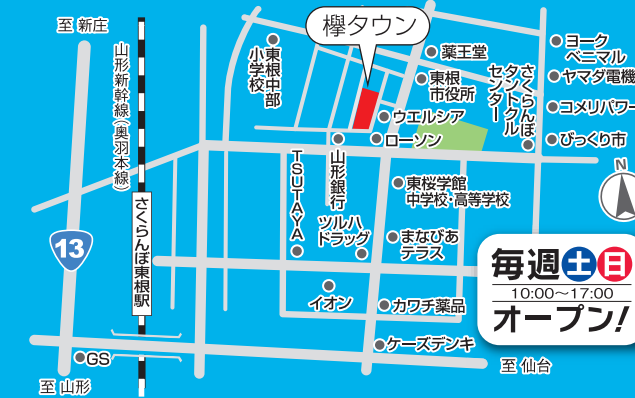

メリークリスマス!

街のジングルベルに誘われて、
小さなクリスマスツリーを買って帰った。
娘は「サンタさんに見せよう!」って大喜び。
この子の笑顔がいつも輝いてる…
きっと、そんな場所が「わが家、なんだな。」

12/29㊄・30㊄・1/5㊄・6㊄は休展させていただきます。
新年は1/12㊄・13㊄・14㊄開催の
「新春 住宅フェスタ」からオープンします。

「樺タウン」は好立地・好環境の街並みとともに、最新住宅の住み心地をリアルサイズで体感できますから、見学しながら毎日の暮らしをイメージするのが魅力。有名住宅メーカー6社7棟の価値ある住まいを、どうぞご覧ください。

充実の6社7棟

ハビッシュホーム	スモリの家 SRホーム
ハビッシュホーム	クレバリーホーム
セルコホーム	
ホウトクHOUSE	沼澤工務店
駐車場	

クリスマス感謝祭

12/22㊄23㊄(祝)24㊄

完成見学会 10:00~17:00

抽選 1組1回

ご見学者特典プレゼント

クリスマスプレゼント