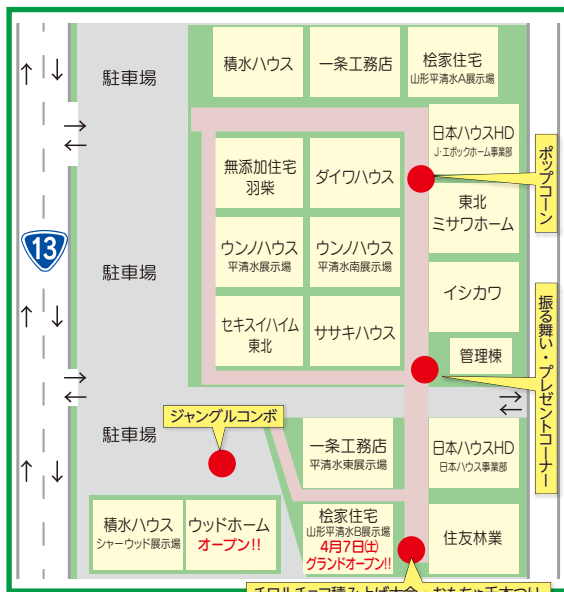

# 春の 住宅フェア

4/7(土)・8(日)  
10:00~18:00

2日間開催

この春こそ、マイホーム開花宣言!!

新スタートの春は、出会いの春。県内最大、全18棟の「ハウジングプラザ平清水」で出会ってください、見つけてください、将来のマイホーム。この春、新たに2棟のモデルハウスがオープンし、全区画揃って見事な街並みが完成しました。これからのシーズンは、花や緑が鮮やかさを増して、みなさまのご来場を歓迎いたします。さあ、いまだかつてない全18棟の見応えをさまざまなイベントともにお楽しみください。

ファファジャングルコンボ

ゆかいな動物さんたちとにこにこジャンピング!  
仲良く跳ねて、弾んで、ジャングル冒険。

お子様に

ミニミニキャラクター  
トートバッグ

3棟以上ご見学の方に

ミニ超音波加湿器

ルオー展ペアチケット  
希望者に先着10組プレゼント

おもちゃ  
千本つり大会

※ご記入いただいたアンケートは、出展社の営業活動に使わせていただきます。※プレゼントはなくなり次第終了

やましん  
ハウジングプラザ  
ひらしみず  
平清水

チロルチョコ積み上げ大会・おもちゃ千本つり