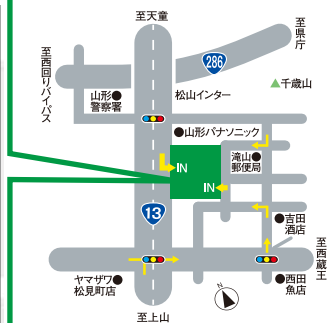

Coordinate Decorations
OH HAPPY DAY!
コーディネーター
地藤 綾さん

全18棟、圧倒的な見応えに、 楽しさ加わるイベントデー!!

やましん ハウジングプラザ ひらしみず 平清水