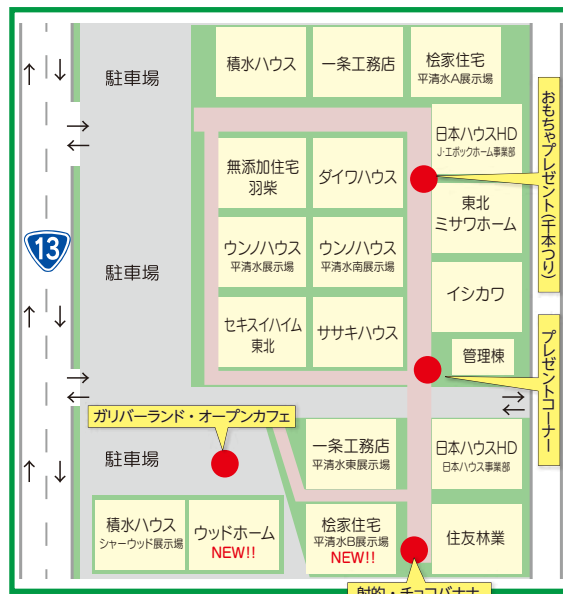

ハウジングセミナー

会場／ハウジングプラザ平清水 管理棟ホール

6月9日(土) 13:00~14:30

「プロのおそうじ術」セミナー&実演

参加特典

- ① エアコンクリーニングを特別価格にて
- ② お子さま参加の楽しい、おそうじ教室
- ③ モデルハウス見学していただいた方に
回転ブラシ式スティッククリーナー
プレゼント!!

講師

マイベストプロ山形
おそうじ本舗 山形南店
代表 佐藤隆一さん

ガリバーランド・オープンカフェ

射的あそび

おもちゃプレゼント (千本引き)

6月10日(日) 13:00~14:30

マイホームで写真映える 「誕生パーティー」の開き方

- ステキに飾るプロのワザを学びながら
パーティーアイテムを作ろう!

お子さま連れ大歓迎

講師

Coordinate Decorations
OH HAPPY DAY!
コーディネーター
地藤 綾さん

全18棟、圧倒的な見応えに、 楽しさ加わるイベントデー!!

やましん ハウジングプラザ ひらしみず 平清水